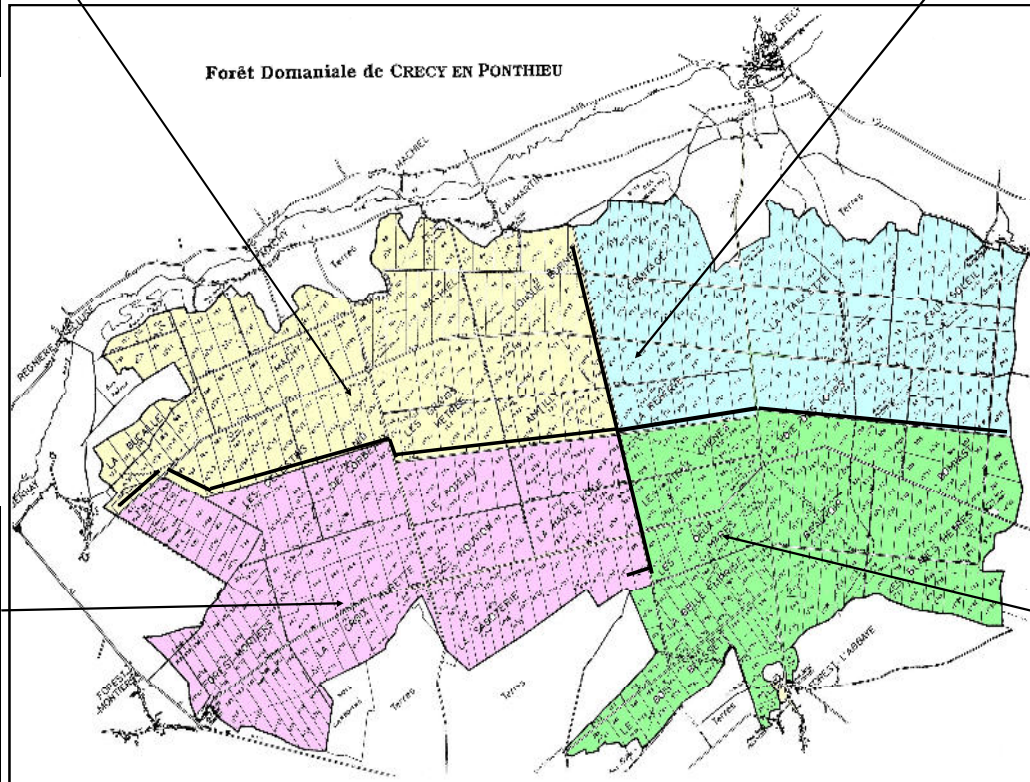

FORET DOMANIALE DE CRECY

Jours de chasse 2021-2022

LOT 1	
ven. 5 nov. 21	sam. 29 janv. 22
sam. 13 nov. 21	sam. 5 févr. 22
ven. 19 nov. 21	ven. 11 févr. 22
sam. 27 nov. 21	sam. 19 févr. 22
ven. 3 déc. 21	ven. 25 févr. 22
sam. 11 déc. 21	sam. 5 mars 22
sam. 18 déc. 21	
lun. 27 déc. 21	
ven. 7 janv. 22	
sam. 15 janv. 22	
ven. 21 janv. 22	

17j GG

LOT 4	
sam. 16 oct. 21	ven. 14 janv. 22
ven. 22 oct. 21	sam. 22 janv. 22
sam. 30 oct. 21	ven. 28 janv. 22
sam. 6 nov. 21	ven. 4 févr. 22
ven. 12 nov. 21	sam. 12 févr. 22
sam. 20 nov. 21	ven. 18 févr. 22
ven. 26 nov. 21	sam. 26 févr. 22
sam. 4 déc. 21	ven. 4 mars 22
ven. 10 déc. 21	sam. 12 mars 22
sam. 18 déc. 21	ven. 18 mars 22
jeu. 23 déc. 21	sam. 26 mars 22
jeu. 30 déc. 21	
sam. 8 janv. 22	

24j GG

Vénerie du Sanglier	
mar. 15 févr. 22	
mar. 1 mars 22	

LOT 2	
lun. 25 oct. 21	sam. 8 janv. 22
sam. 30 oct. 21	jeu. 13 janv. 22
sam. 6 nov. 21	lun. 17 janv. 22
lun. 15 nov. 21	sam. 22 janv. 22
sam. 20 nov. 21	lun. 31 janv. 22
jeu. 25 nov. 21	lun. 7 févr. 22
lun. 29 nov. 21	sam. 12 févr. 22
sam. 4 déc. 21	lun. 21 févr. 22
jeu. 9 déc. 21	sam. 26 févr. 22
lun. 13 déc. 21	
sam. 18 déc. 21	
jeu. 23 déc. 21	
lun. 27 déc. 21	
lun. 3 janv. 22	

23j dont 20 GG

Les dates dans les cases blanches correspondent à des chasses "petit gibier" devant soi déclarées au calendrier

18/12: chasse sur l'ensemble du massif

LOT 3	
lun. 18 oct. 21	lun. 10 janv. 22
sam. 23 oct. 21	sam. 15 janv. 22
ven. 29 oct. 21	lun. 17 janv. 22
lun. 8 nov. 21	lun. 24 janv. 22
sam. 13 nov. 21	sam. 29 janv. 22
lun. 15 nov. 21	sam. 5 févr. 22
lun. 22 nov. 21	lun. 14 févr. 22
sam. 27 nov. 21	sam. 19 févr. 22
lun. 6 déc. 21	lun. 28 févr. 22
sam. 11 déc. 21	
lun. 13 déc. 21	
sam. 18 déc. 21	
lun. 27 déc. 21	
lun. 3 janv. 22	

23j dont 20j GG

Merci de bien vouloir respecter cette carte d'information, de manière à ce qu'elle puisse servir à tout un chacun, quelque soit l'activité pratiquée en Forêt