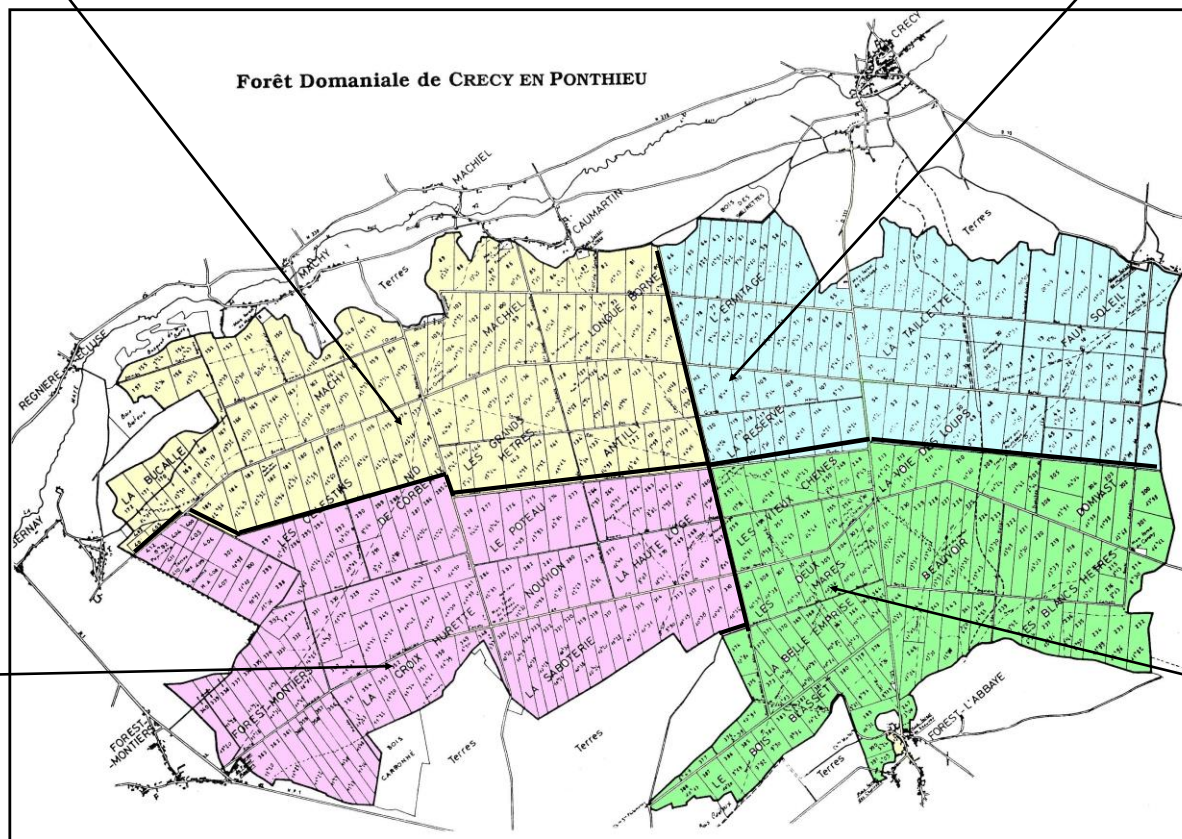

FORET DOMANIALE DE CRECY

Jours de chasse 2020-2021

LOT 1	
sam. 7 nov. 20	sam. 23 janv. 21
ven. 13 nov. 20	ven. 29 janv. 21
sam. 21 nov. 20	ven. 5 févr. 21
ven. 27 nov. 20	sam. 13 févr. 21
sam. 5 déc. 20	ven. 19 févr. 21
ven. 11 déc. 20	sam. 27 févr. 21
sam. 19 déc. 20	lun. 1 mars 21
lun. 4 janv. 21	
sam. 9 janv. 21	
ven. 15 janv. 21	

17j

LOT 2	
sam. 24 oct. 20	jeu. 7 janv. 21
lun. 2 nov. 20	lun. 11 janv. 21
lun. 9 nov. 20	sam. 16 janv. 21
sam. 14 nov. 20	jeu. 21 janv. 21
lun. 23 nov. 20	lun. 25 janv. 21
sam. 28 nov. 20	sam. 30 janv. 21
lun. 7 déc. 20	sam. 6 févr. 21
sam. 12 déc. 20	jeu. 11 févr. 21
jeu. 17 déc. 20	lun. 15 févr. 21
lun. 21 déc. 20	sam. 20 févr. 21
sam. 26 déc. 20	jeu. 25 févr. 21
sam. 2 janv. 21	

23j

Les dates dans les cases blanches correspondent à des chasses "petit gibier" devant soi déclarées au calendrier

LOT 4	
ven. 16 oct. 20	sam. 2 janv. 21
sam. 24 oct. 20	ven. 8 janv. 21
ven. 30 oct. 20	sam. 16 janv. 21
ven. 6 nov. 20	ven. 22 janv. 21
sam. 14 nov. 20	sam. 30 janv. 21
ven. 20 nov. 20	sam. 6 févr. 21
sam. 28 nov. 20	ven. 12 févr. 21
ven. 4 déc. 20	sam. 20 févr. 21
sam. 12 déc. 20	ven. 26 févr. 21
ven. 18 déc. 20	
sam. 26 déc. 20	

20j

Vénerie du Sanglier	
mar. 16 févr. 21	
mer. 31 mars 21	

LOT 3	
sam. 17 oct. 20	lun. 28 déc. 20
lun. 26 oct. 20	lun. 4 janv. 21
sam. 31 oct. 20	sam. 9 janv. 21
lun. 9 nov. 20	lun. 11 janv. 21
lun. 16 nov. 20	lun. 18 janv. 21
sam. 21 nov. 20	sam. 23 janv. 21
lun. 23 nov. 20	sam. 30 janv. 21
lun. 30 nov. 20	lun. 8 févr. 21
sam. 5 déc. 20	sam. 13 févr. 21
lun. 14 déc. 20	lun. 22 févr. 21
sam. 19 déc. 20	sam. 27 févr. 21
lun. 21 déc. 20	