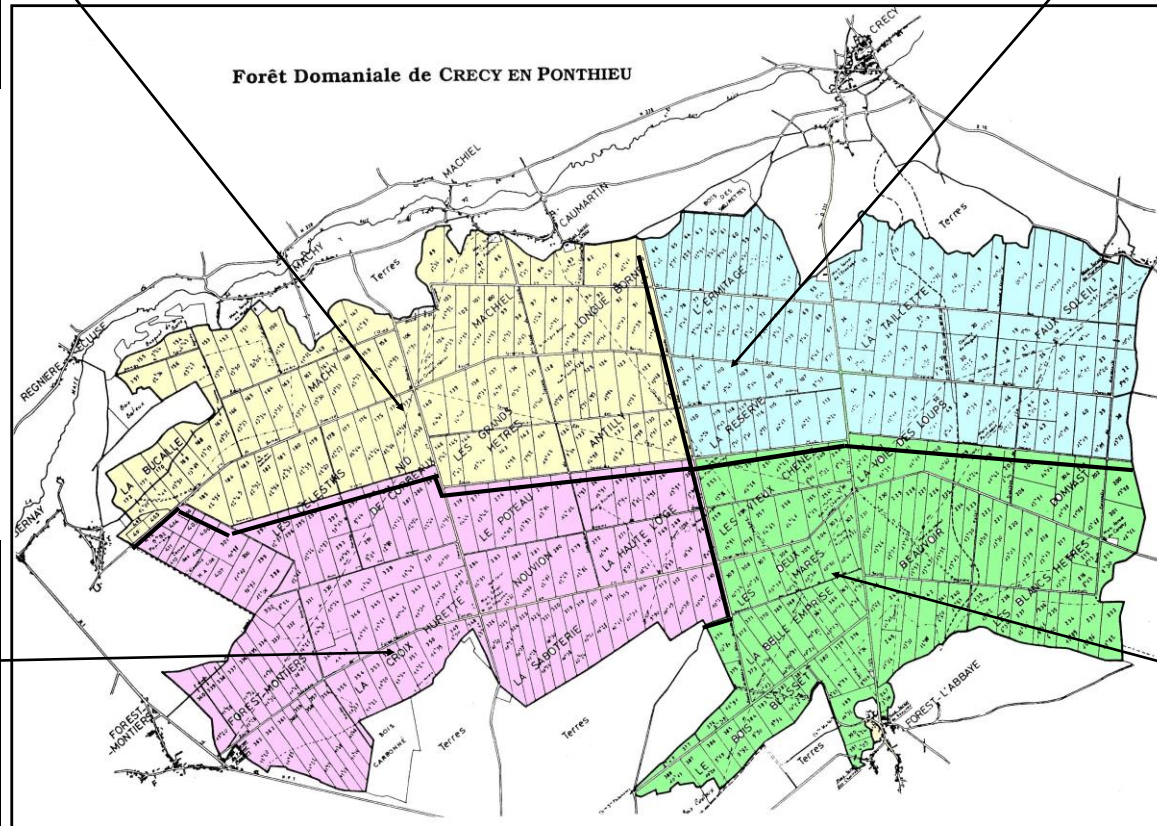

LOT 1	
sam. 27 oct. 18	sam. 5 janv. 19
sam. 3 nov. 18	ven. 11 janv. 19
ven. 9 nov. 18	sam. 19 janv. 19
sam. 17 nov. 18	ven. 25 janv. 19
ven. 23 nov. 18	ven. 1 févr. 19
sam. 1 déc. 18	sam. 9 févr. 19
ven. 7 déc. 18	ven. 15 févr. 19
sam. 15 déc. 18	sam. 23 févr. 19
ven. 21 déc. 18	jeu. 28 févr. 19
sam. 29 déc. 18	

19j

LOT 2	
sam. 20 oct. 18	jeu. 27 déc. 18
lun. 29 oct. 18	jeu. 3 janv. 19
lun. 5 nov. 18	lun. 7 janv. 19
sam. 10 nov. 18	sam. 12 janv. 19
lun. 19 nov. 18	jeu. 17 janv. 19
sam. 24 nov. 18	lun. 21 janv. 19
jeu. 29 nov. 18	sam. 26 janv. 19
lun. 3 déc. 18	sam. 2 févr. 19
sam. 8 déc. 18	lun. 11 févr. 19
jeu. 13 déc. 18	sam. 16 févr. 19
lun. 17 déc. 18	lun. 25 févr. 19
sam. 22 déc. 18	

23j

FORET DOMANIALE DE CRECY

Jours de chasse
2018-2019

Les dates dans les cases blanches correspondent à des chasses "petit gibier" devant soi déclarées au calendrier

LOT 4	
lun. 15 oct. 18	ven. 28 déc. 18
sam. 20 oct. 18	ven. 4 janv. 19
ven. 26 oct. 18	sam. 12 janv. 19
ven. 2 nov. 18	ven. 18 janv. 19
sam. 10 nov. 18	sam. 26 janv. 19
ven. 16 nov. 18	sam. 2 févr. 19
sam. 24 nov. 18	ven. 8 févr. 19
ven. 30 nov. 18	sam. 16 févr. 19
sam. 8 déc. 18	ven. 22 févr. 19
ven. 14 déc. 18	jeu. 28 févr. 19
sam. 22 déc. 18	

21j

Vénerie du Sanglier	
mar. 19 févr. 19	
sam. 30 mars 19	

LOT 3	
lun. 15 oct. 18	lun. 24 déc. 18
lun. 22 oct. 18	sam. 29 déc. 18
sam. 27 oct. 18	sam. 5 janv. 19
sam. 3 nov. 18	lun. 7 janv. 19
lun. 12 nov. 18	lun. 14 janv. 19
sam. 17 nov. 18	sam. 19 janv. 19
lun. 19 nov. 18	lun. 28 janv. 19
lun. 26 nov. 18	lun. 4 févr. 19
sam. 1 déc. 18	sam. 9 févr. 19
lun. 10 déc. 18	lun. 18 févr. 19
sam. 15 déc. 18	sam. 23 févr. 19
lun. 17 déc. 18	